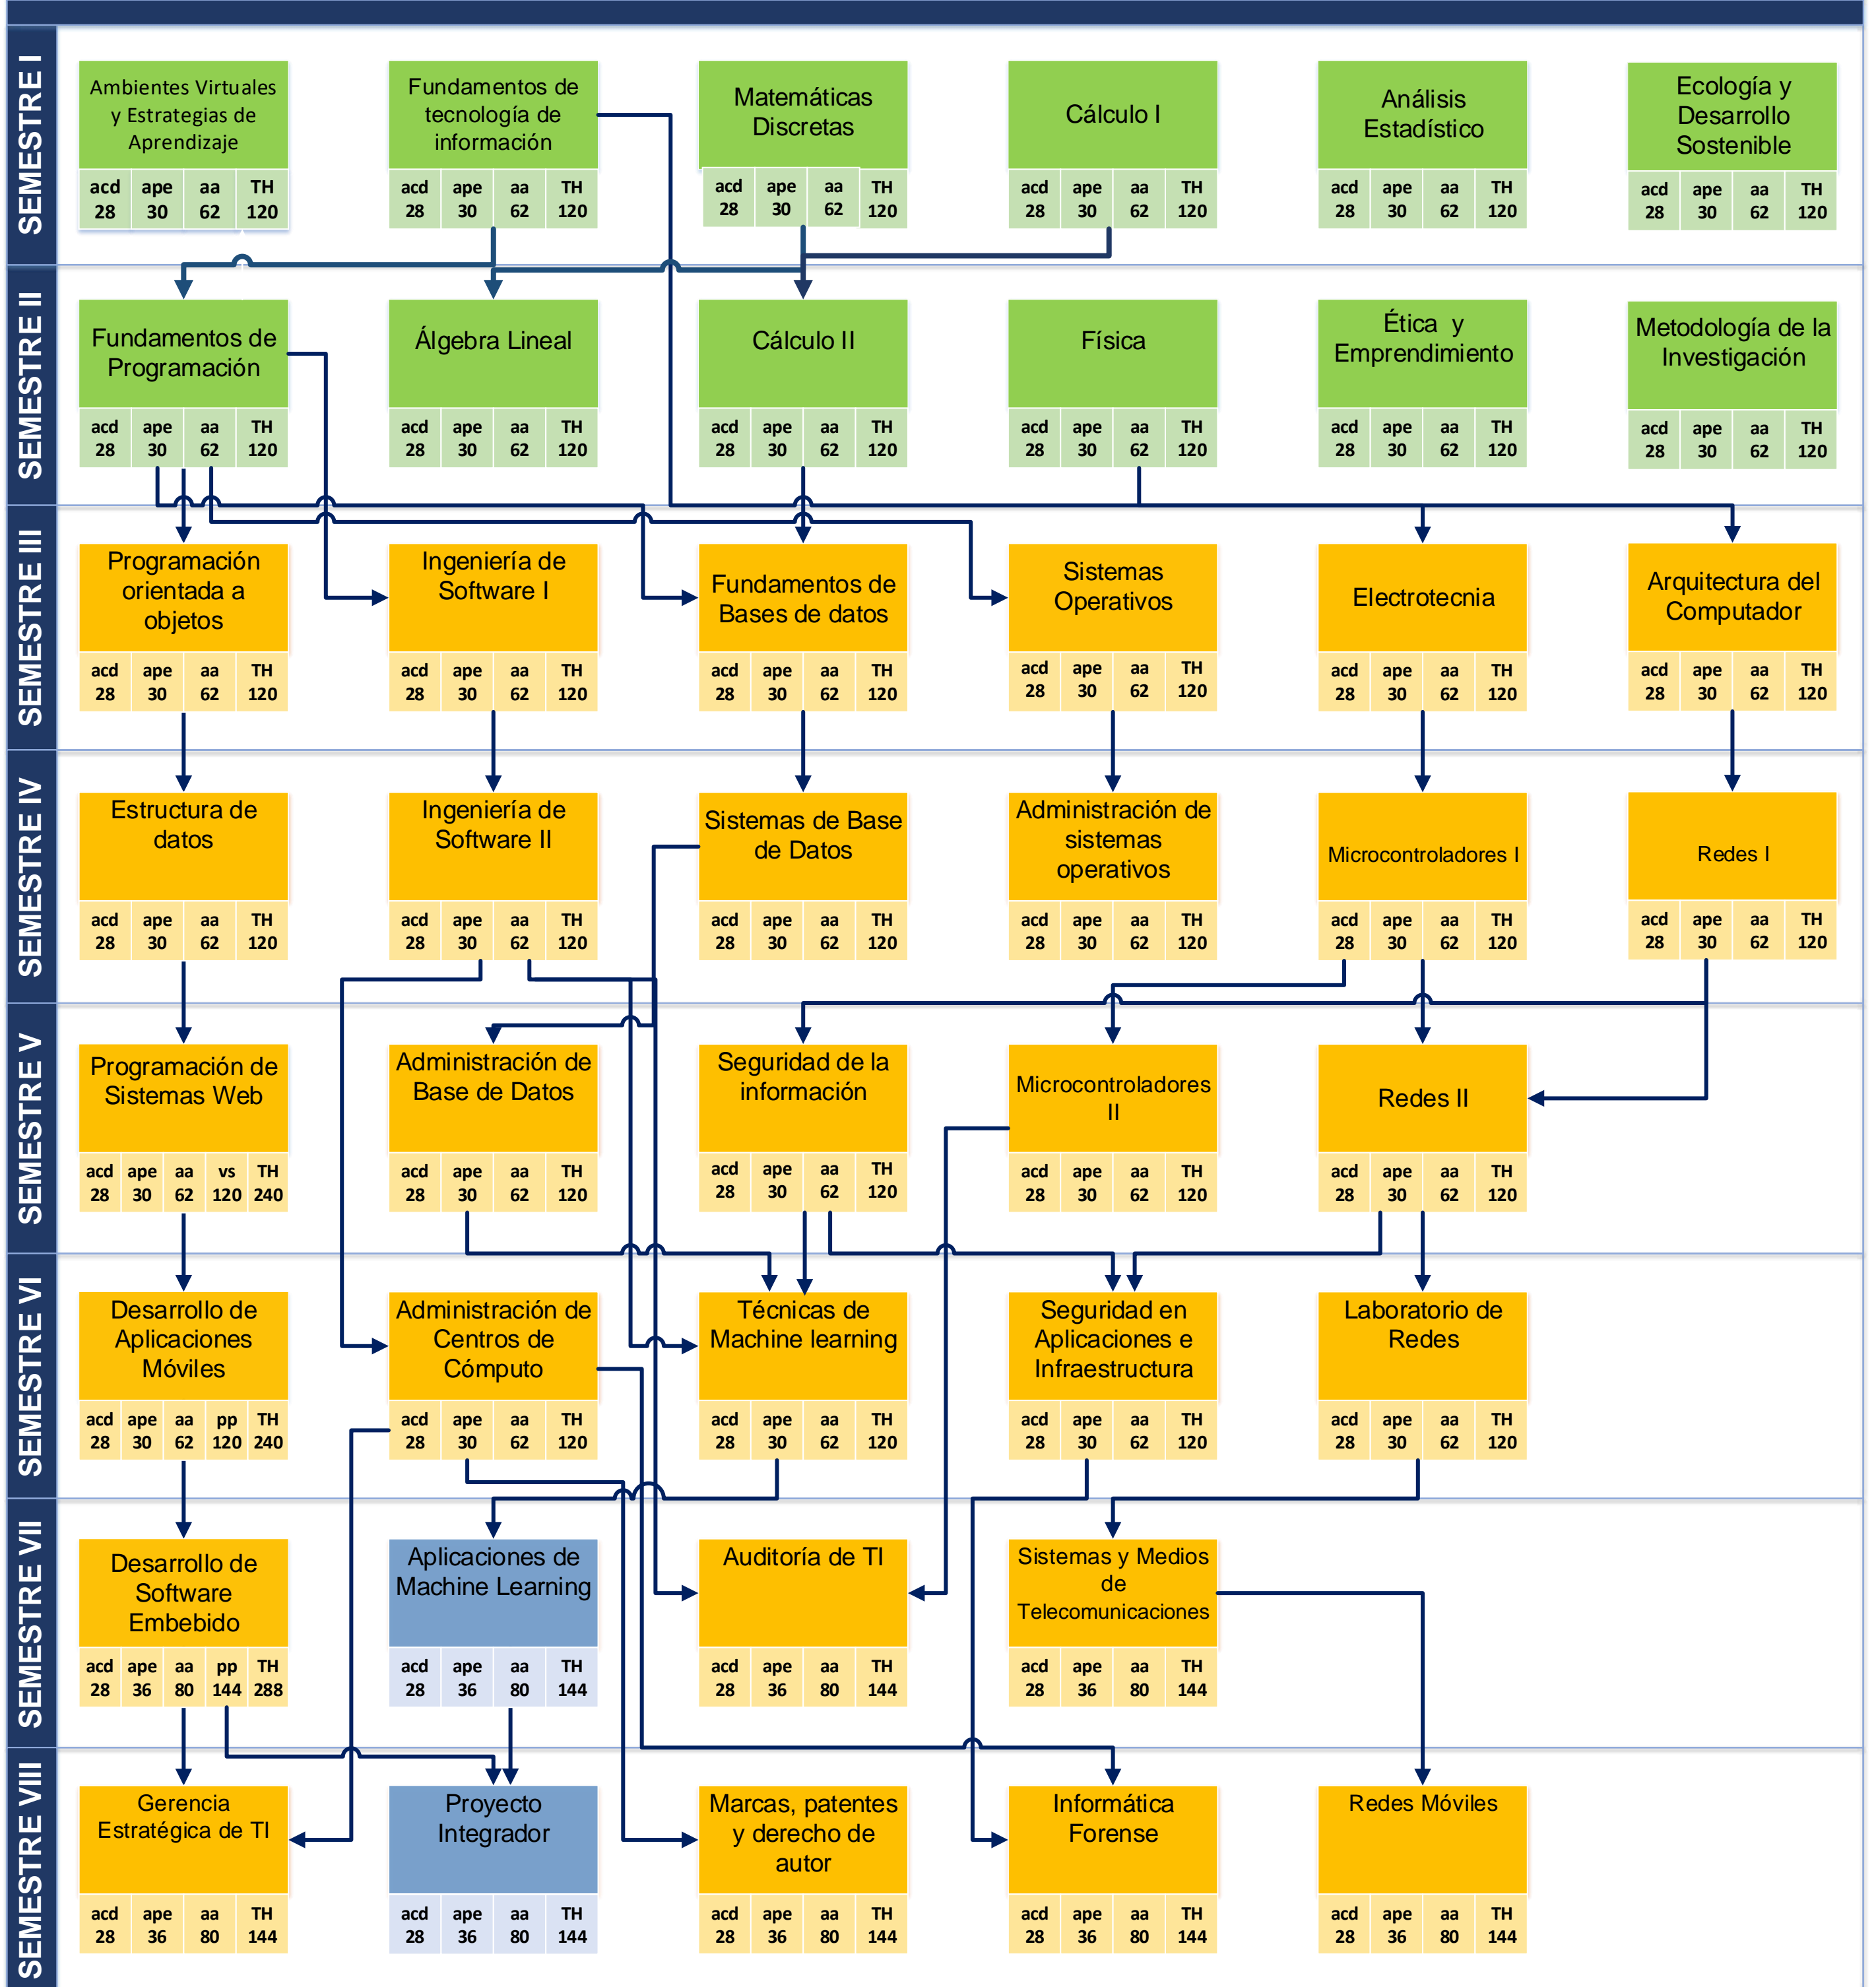

**UNIVERSIDAD TECNOLÓGICA ECOTEC**  
**CARRERA: SISTEMAS INTELIGENTES**  
**MODALIDAD EN LÍNEA**

Simbología	Unidad de organización curricular
	Básica
	Profesional
	Unidad de Integración Curricular

**SIMBOLOGIA:**  
**PRERREQUISITO**

Periodos Académicos Ordinarios (PAO)	Numero de asignaturas por PAO	Número de horas por PAO
I	6	720
II	6	720
III	6	720
IV	6	720
V	5	720
VI	5	720
VII	4	720
VIII	5	720
<b>Total</b>	<b>43</b>	<b>5760</b>

Abreviatura	Componentes de Aprendizaje:	Carga Horaria
acd	Aprendizaje en contacto con el docente	1204
ape	Aprendizaje práctico-experimental	1344
aa	Aprendizaje autónomo	2828
pp	Prácticas Preprofesionales	264
vs	Vinculación	120
TH	Total horas de la asignatura	5760
<b>Asignaturas de la Unidad de Integración Curricular</b>		
Aplicaciones de Machine Learning		
Proyecto Integrador		
<b>Total Horas</b>		<b>5.760</b>
<b>Total de Créditos</b>		<b>120</b>